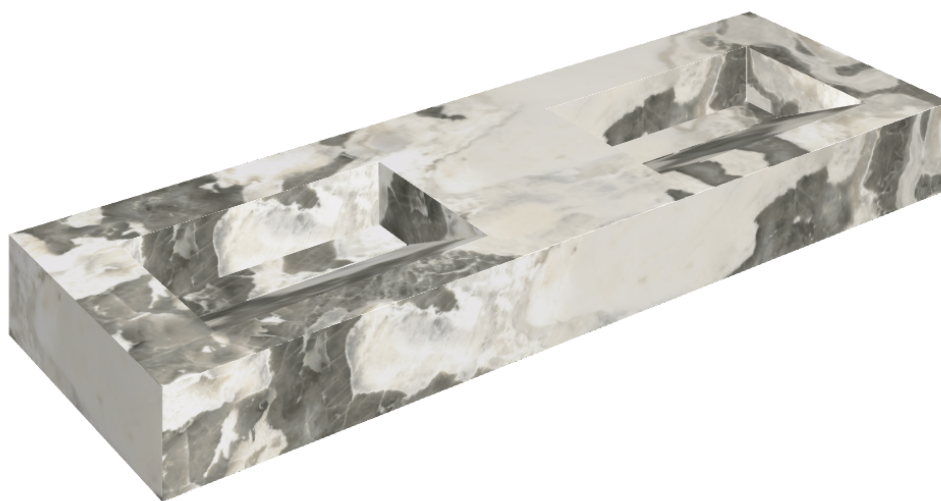

## Washbasin Duo 150

Rivestimento del  
prodotto

Stellaris Dover Light  
Naturale

I colori e le altre caratteristiche estetiche delle piastrelle presenti nelle illustrazioni presenti sul sito sono puramente indicativi. Guarda sempre i campioni di persona prima dell'acquisto.