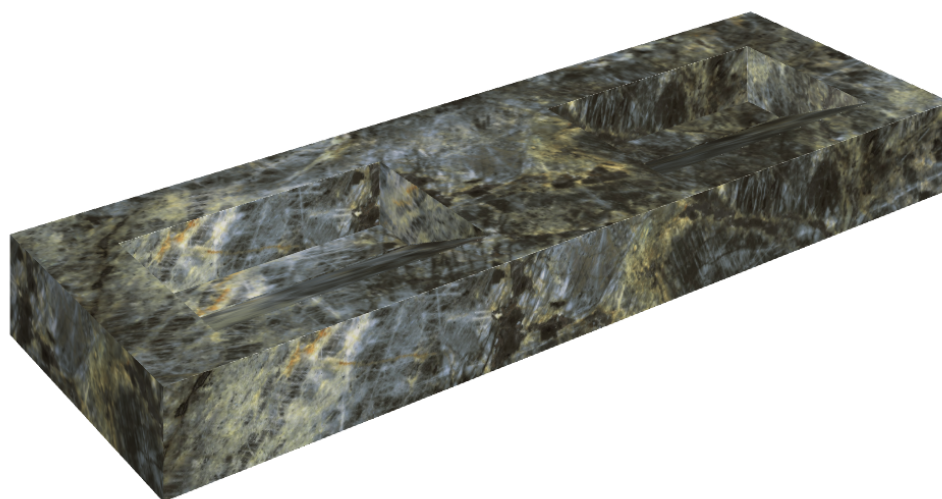

SCHEDA DI CONFIGURAZIONE

Cod. art.: 620810000013

Fly Evo

Washbasin Duo 150

Rivestimento del
prodotto

Stellaris Madagascar
Dark Naturale

I colori e le altre caratteristiche estetiche delle piastrelle presenti nelle illustrazioni presenti sul sito sono puramente indicativi. Guarda sempre i campioni di persona prima dell'acquisto.