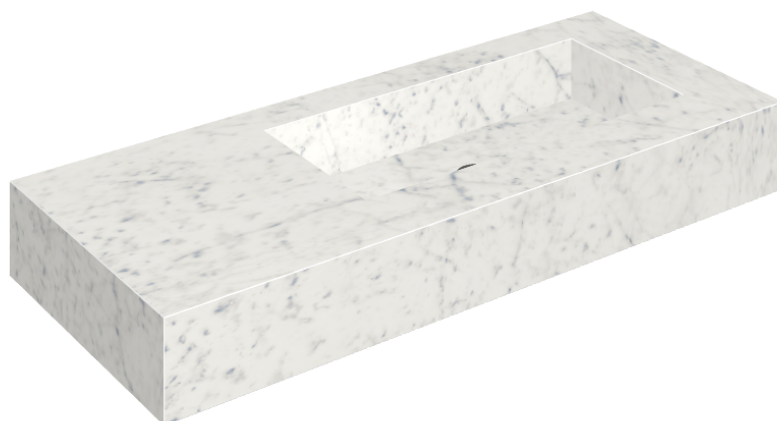

SCHEDA DI CONFIGURAZIONE

Cod. art.: 620810000009

Fly

Washbasin 120 Dx

Rivestimento del
prodotto

Charme Extra Carrara
Naturale

I colori e le altre caratteristiche estetiche delle piastrelle presenti nelle illustrazioni presenti sul sito sono puramente indicativi. Guarda sempre i campioni di persona prima dell'acquisto.