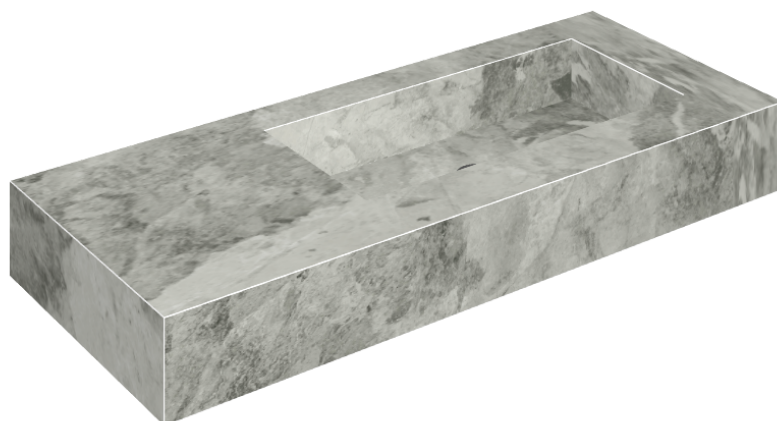

## Washbasin 120 Dx

Rivestimento del  
prodotto

Charme Extra Silver  
Naturale

I colori e le altre caratteristiche estetiche delle piastrelle presenti nelle illustrazioni presenti sul sito sono puramente indicativi. Guarda sempre i campioni di persona prima dell'acquisto.