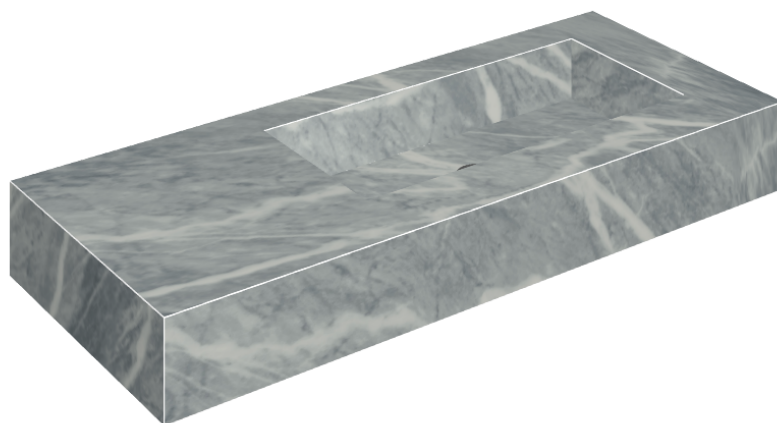

## Washbasin 120 Dx

Rivestimento del  
prodotto

Charme Extra Atlantic  
Naturale

I colori e le altre caratteristiche estetiche delle piastrelle presenti nelle illustrazioni presenti sul sito sono puramente indicativi. Guarda sempre i campioni di persona prima dell'acquisto.