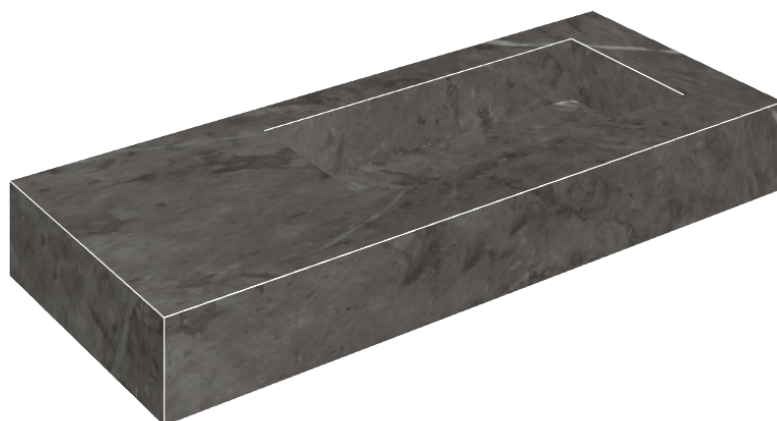

SCHEDA DI CONFIGURAZIONE

Cod. art.: 620810000009

Fly

Washbasin 120 Dx

Rivestimento del
prodotto

Charme Evo Antracite
Naturale

I colori e le altre caratteristiche estetiche delle piastrelle presenti nelle illustrazioni presenti sul sito sono puramente indicativi. Guarda sempre i campioni di persona prima dell'acquisto.

**Trova il punto vendita
autorizzato più vicino:**

<https://ural.italonceramica.ru/ru/home/dealer/>