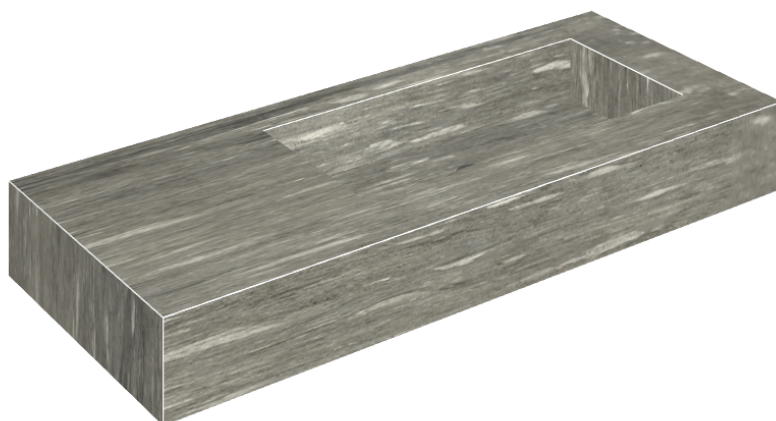

SCHEDA DI CONFIGURAZIONE

Cod. art.: 620810000009

Fly

Washbasin 120 Dx

Rivestimento del
prodotto

Skyfall Grigio Alpino
Naturale

I colori e le altre caratteristiche estetiche delle piastrelle presenti nelle illustrazioni presenti sul sito sono puramente indicativi. Guarda sempre i campioni di persona prima dell'acquisto.