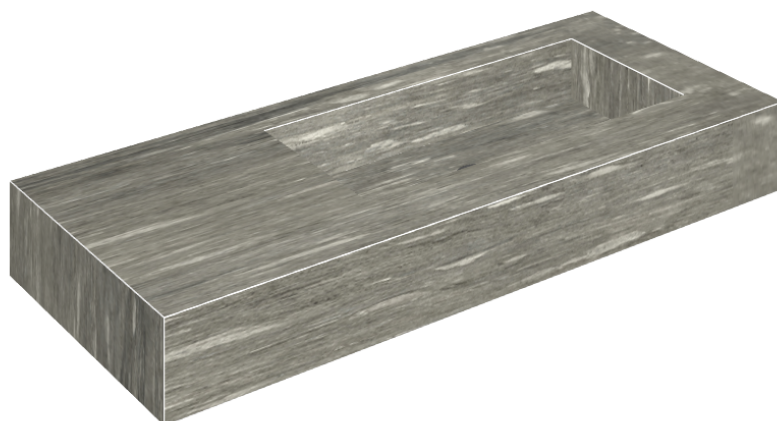

SCHEDA DI CONFIGURAZIONE

Cod. art.: 620810000009

Fly

Washbasin 120 Dx

Rivestimento del
prodotto

Skyfall Grigio Alpino
Naturale

I colori e le altre caratteristiche estetiche delle piastrelle presenti nelle illustrazioni presenti sul sito sono puramente indicativi. Guarda sempre i campioni di persona prima dell'acquisto.