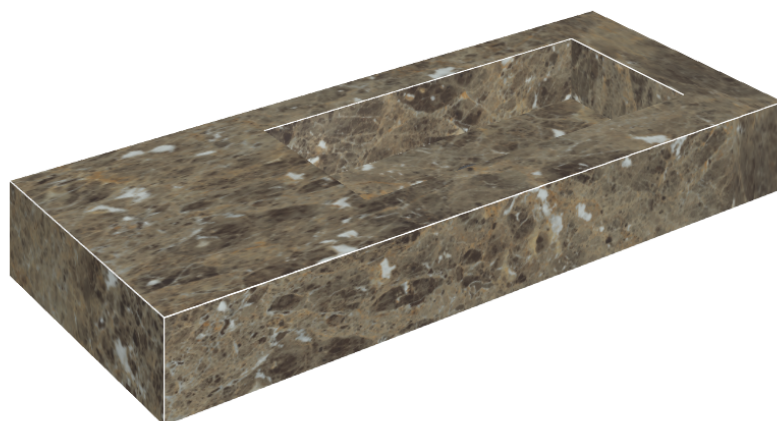

SCHEDA DI CONFIGURAZIONE

Cod. art.: 620810000009

Fly

Washbasin 120 Dx

Rivestimento del prodotto

Charme Deluxe
Emperador Dark
Naturale

I colori e le altre caratteristiche estetiche delle piastrelle presenti nelle illustrazioni presenti sul sito sono puramente indicativi. Guarda sempre i campioni di persona prima dell'acquisto.