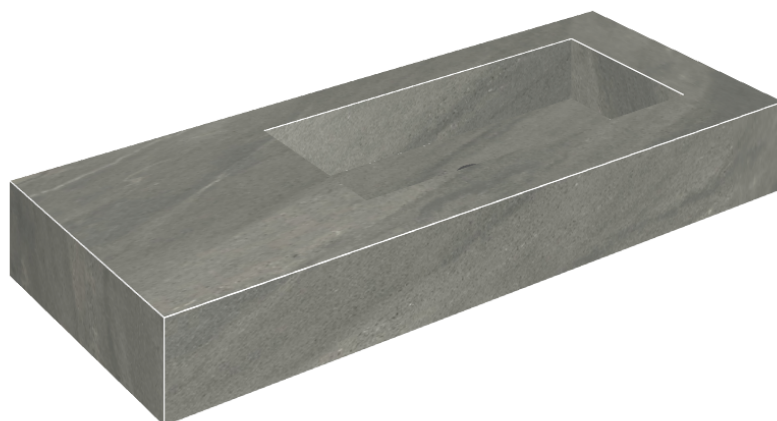

## Washbasin 120 Dx

Rivestimento del  
prodotto

Metropolis Graphite  
Dark Naturale

I colori e le altre caratteristiche estetiche delle piastrelle presenti nelle illustrazioni presenti sul sito sono puramente indicativi. Guarda sempre i campioni di persona prima dell'acquisto.