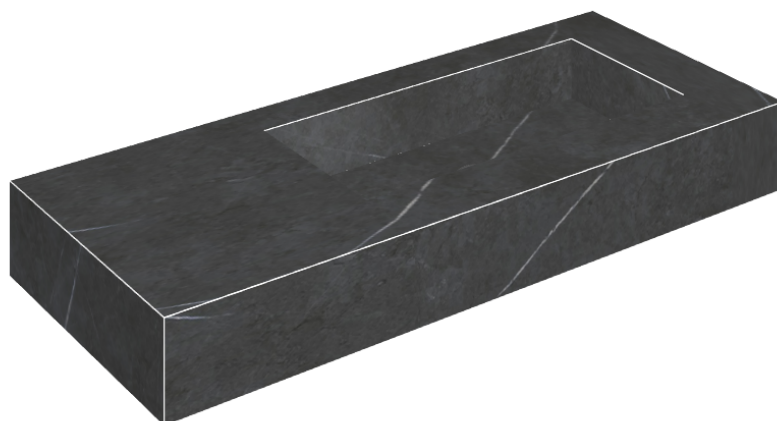

SCHEDA DI CONFIGURAZIONE

Cod. art.: 620810000009

Fly

Washbasin 120 Dx

Rivestimento del
prodotto

Metropolis Imperial
Black Naturale

I colori e le altre caratteristiche estetiche delle piastrelle presenti nelle illustrazioni presenti sul sito sono puramente indicativi. Guarda sempre i campioni di persona prima dell'acquisto.

Trova il punto vendita
autorizzato più vicino:

<https://ural.italonceramica.ru/ru/home/dealer/>