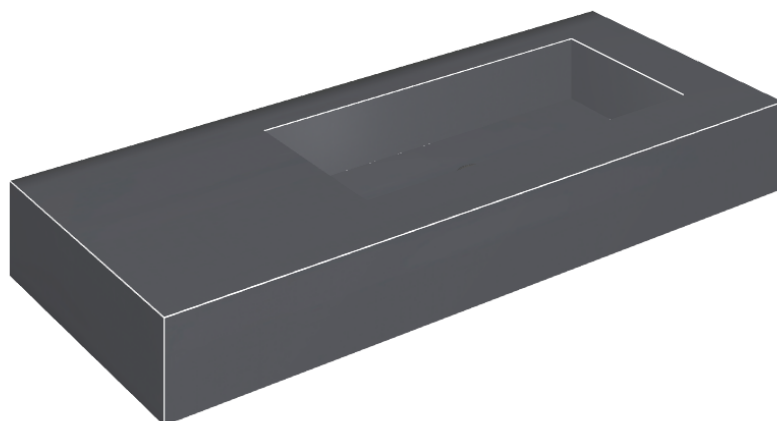

SCHEDA DI CONFIGURAZIONE

Cod. art.: 620810000009

Fly

Washbasin 120 Dx

Rivestimento del
prodotto
Eternum Glass Avio
Lux

I colori e le altre caratteristiche estetiche delle piastrelle presenti nelle illustrazioni presenti sul sito sono puramente indicativi. Guarda sempre i campioni di persona prima dell'acquisto.

**Trova il punto vendita
autorizzato più vicino:**

<https://ural.italonceramica.ru/ru/home/dealer/>