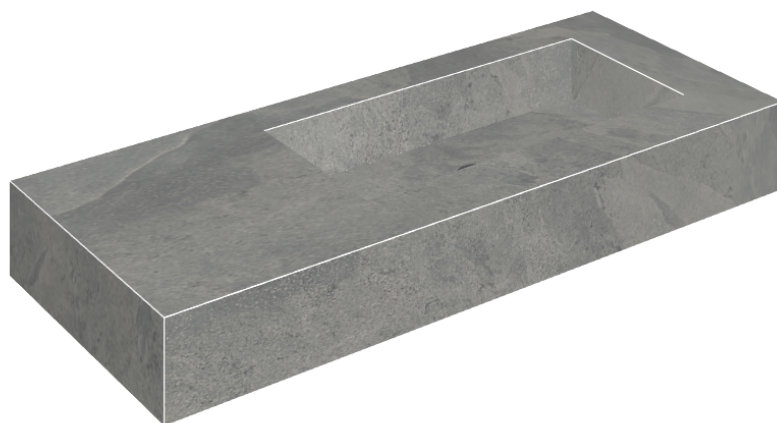

## Washbasin 120 Dx

Rivestimento del  
prodotto

Materia Carbonio  
Cerato

I colori e le altre caratteristiche estetiche delle piastrelle presenti nelle illustrazioni presenti sul sito sono puramente indicativi. Guarda sempre i campioni di persona prima dell'acquisto.