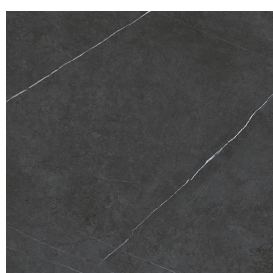

SCHEMA DI CONFIGURAZIONE

Cod. art.:

620860000002

Trinity

Bookcase

Rivestimento del
prodottoMetropolis Imperial
Black Naturale

I colori e le altre caratteristiche estetiche delle piastrelle presenti nelle illustrazioni presenti sul sito sono puramente indicativi. Guarda sempre i campioni di persona prima dell'acquisto.