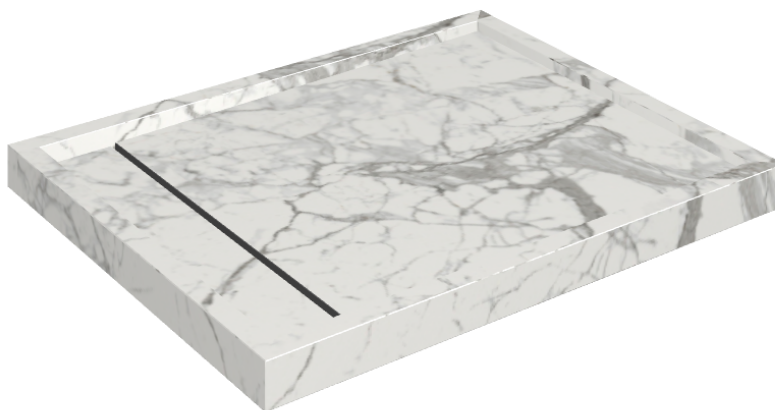

Cod. art.: 620820000002

Diamond

Shower Tray 100

Rivestimento del
prodotto

Charme Evo Statuario
Naturale

I colori e le altre caratteristiche estetiche delle piastrelle presenti nelle illustrazioni presenti sul sito sono puramente indicativi. Guarda sempre i campioni di persona prima dell'acquisto.