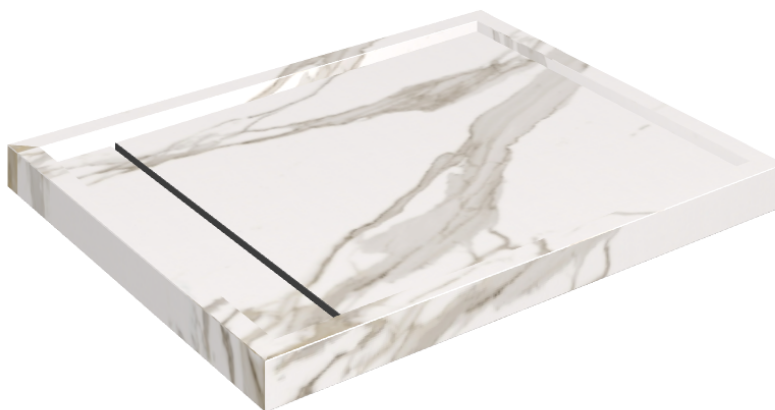

# Diamond

## Shower Tray 100

Rivestimento del  
prodottoCharme Evo  
Calacatta Naturale

I colori e le altre caratteristiche estetiche delle piastrelle presenti nelle illustrazioni presenti sul sito sono puramente indicativi. Guarda sempre i campioni di persona prima dell'acquisto.