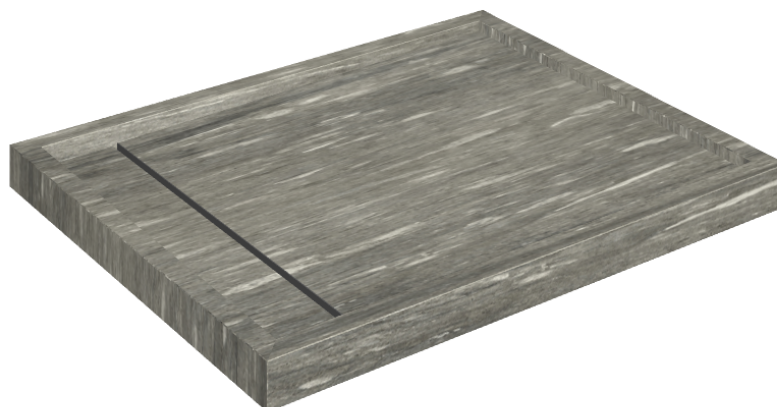

SCHEMA DI CONFIGURAZIONE

Cod. art.: 620820000002

Diamond

Shower Tray 100

Rivestimento del
prodottoSkyfall Grigio Alpino
Naturale

I colori e le altre caratteristiche estetiche delle piastrelle presenti nelle illustrazioni presenti sul sito sono puramente indicativi. Guarda sempre i campioni di persona prima dell'acquisto.