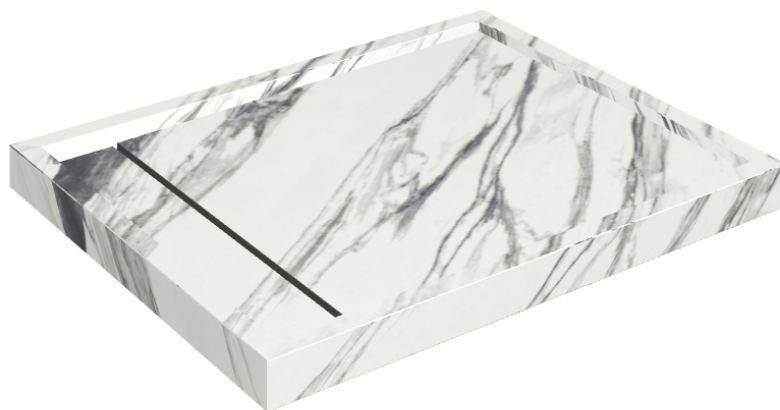

Cod. art.: 620820000002

Diamond

Shower Tray 100

**Rivestimento del
prodotto**Charme Deluxe
Statuario Fantastico
Naturale

I colori e le altre caratteristiche estetiche delle piastrelle presenti nelle illustrazioni presenti sul sito sono puramente indicativi. Guarda sempre i campioni di persona prima dell'acquisto.