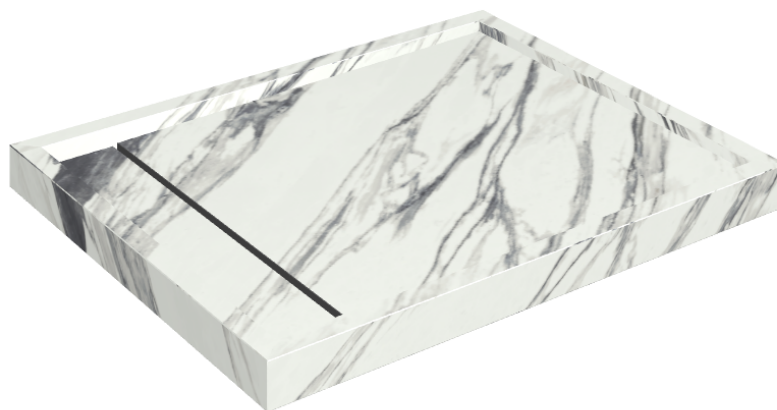

Cod. art.: 620820000002

Diamond

Shower Tray 100

**Rivestimento del
prodotto**Charme Deluxe
Statuario Fantastico
Naturale

I colori e le altre caratteristiche estetiche delle piastrelle presenti nelle illustrazioni presenti sul sito sono puramente indicativi. Guarda sempre i campioni di persona prima dell'acquisto.