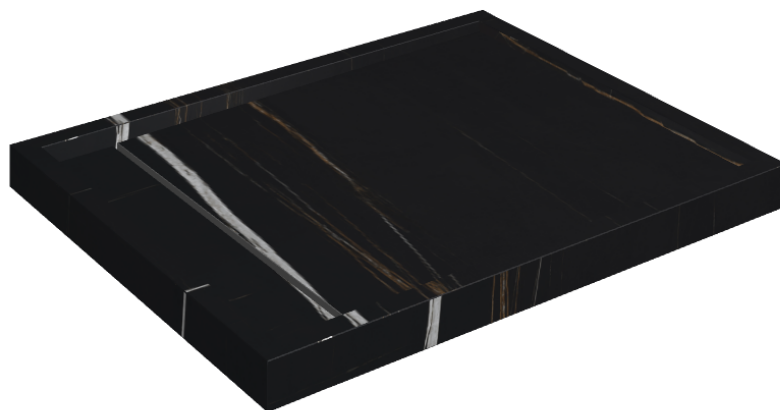

Cod. art.: 620820000002

Diamond

Shower Tray 100

Rivestimento del
prodotto

Charme Deluxe
Sahara Noir Naturale

I colori e le altre caratteristiche estetiche delle piastrelle presenti nelle illustrazioni presenti sul sito sono puramente indicativi. Guarda sempre i campioni di persona prima dell'acquisto.