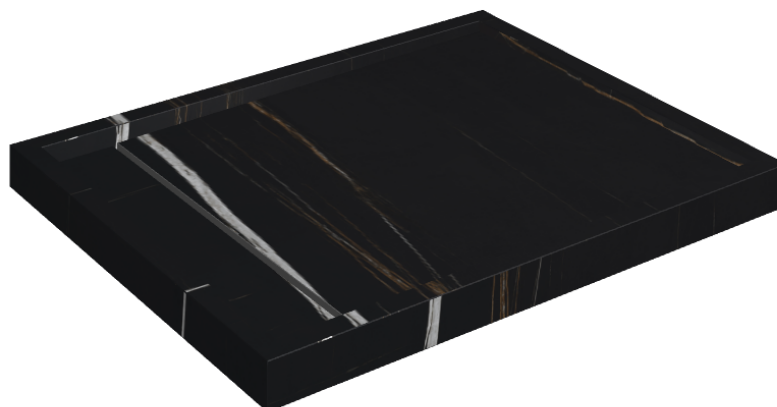

# Diamond

## Shower Tray 100

**Rivestimento del  
prodotto**Charme Deluxe  
Sahara Noir Naturale

I colori e le altre caratteristiche estetiche delle piastrelle presenti nelle illustrazioni presenti sul sito sono puramente indicativi. Guarda sempre i campioni di persona prima dell'acquisto.