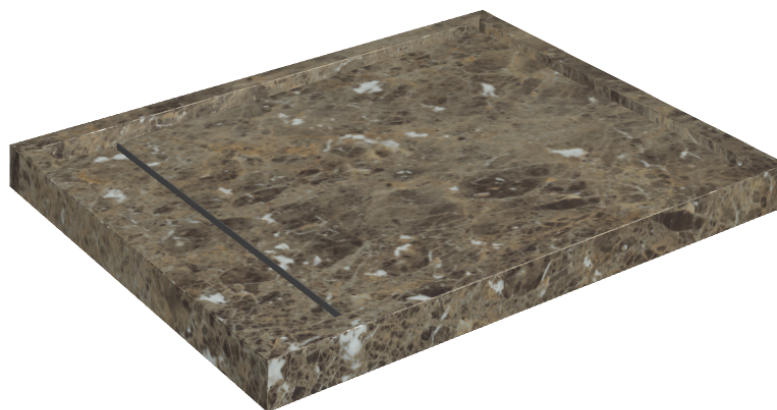

SCHEDA DI CONFIGURAZIONE

Cod. art.: 620820000002

Diamond

Shower Tray 100

**Rivestimento del
prodotto**Charme Deluxe
Emperador Dark
Naturale

I colori e le altre caratteristiche estetiche delle piastrelle presenti nelle illustrazioni presenti sul sito sono puramente indicativi. Guarda sempre i campioni di persona prima dell'acquisto.