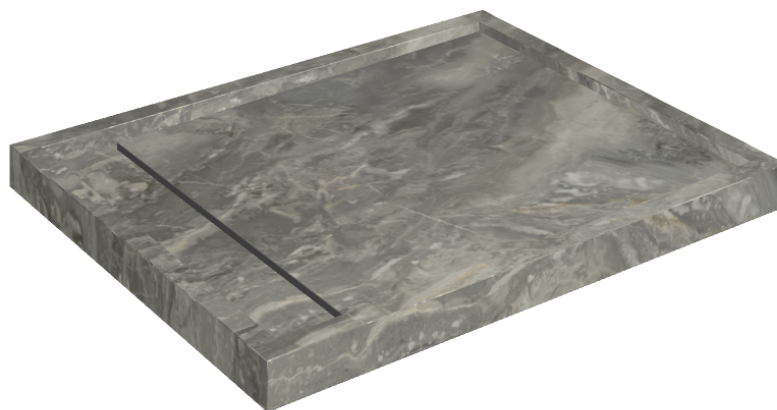

Cod. art.: 620820000002

Diamond

Shower Tray 100

**Rivestimento del
prodotto**Charme Deluxe Grigio
Orobico Naturale

I colori e le altre caratteristiche estetiche delle piastrelle presenti nelle illustrazioni presenti sul sito sono puramente indicativi. Guarda sempre i campioni di persona prima dell'acquisto.