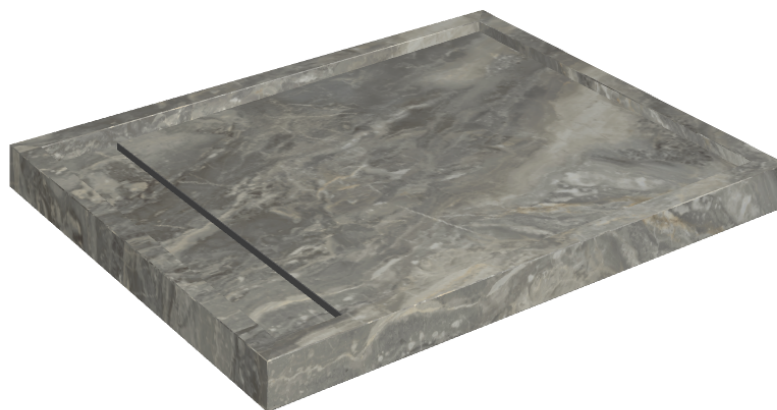

# Diamond

## Shower Tray 100

**Rivestimento del  
prodotto**Charme Deluxe Grigio  
Orobico Naturale

I colori e le altre caratteristiche estetiche delle piastrelle presenti nelle illustrazioni presenti sul sito sono puramente indicativi. Guarda sempre i campioni di persona prima dell'acquisto.