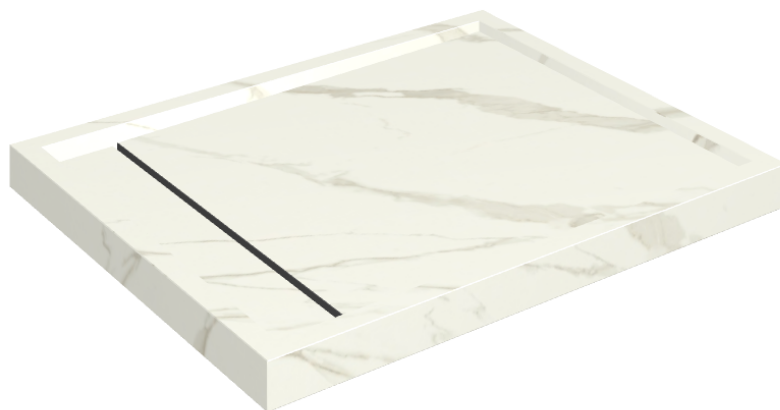

Cod. art.: 620820000002

Diamond

Shower Tray 100

**Rivestimento del
prodotto**Metropolis Calacatta
Gold Naturale

I colori e le altre caratteristiche estetiche delle piastrelle presenti nelle illustrazioni presenti sul sito sono puramente indicativi. Guarda sempre i campioni di persona prima dell'acquisto.