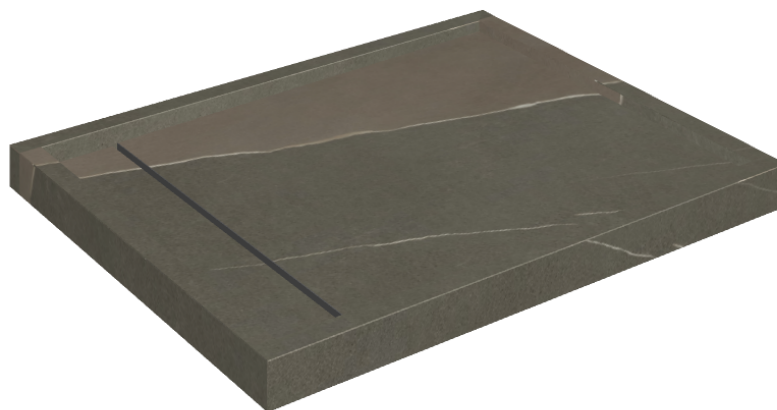

Cod. art.: 620820000002

Diamond

Shower Tray 100

Rivestimento del
prodotto

Metropolis Arcadia
Brown Naturale

I colori e le altre caratteristiche estetiche delle piastrelle presenti nelle illustrazioni presenti sul sito sono puramente indicativi. Guarda sempre i campioni di persona prima dell'acquisto.