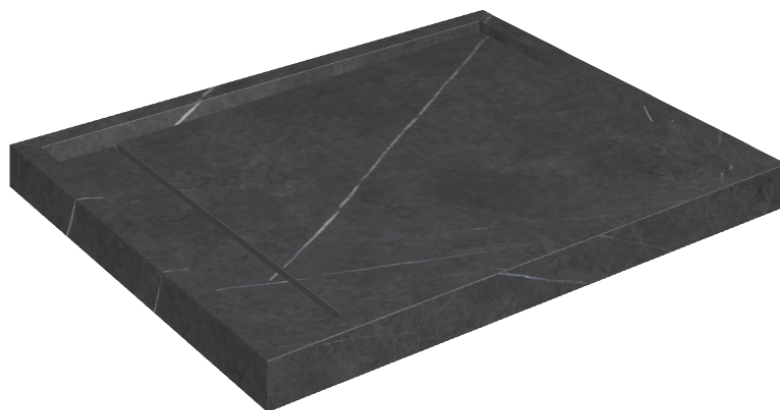

# Diamond

## Shower Tray 100

Rivestimento del  
prodottoMetropolis Imperial  
Black Naturale

I colori e le altre caratteristiche estetiche delle piastrelle presenti nelle illustrazioni presenti sul sito sono puramente indicativi. Guarda sempre i campioni di persona prima dell'acquisto.