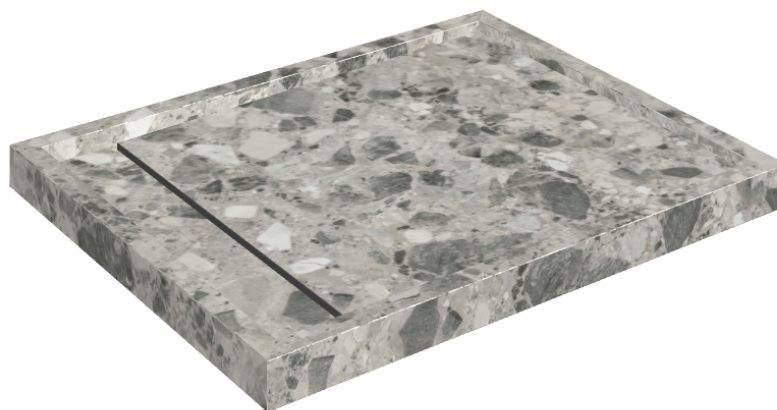

SCHEDA DI CONFIGURAZIONE

Cod. art.: 620820000002

Diamond

Shower Tray 100

**Rivestimento del
prodotto**Continuum Stone
Grey Naturale

I colori e le altre caratteristiche estetiche delle piastrelle presenti nelle illustrazioni presenti sul sito sono puramente indicativi. Guarda sempre i campioni di persona prima dell'acquisto.