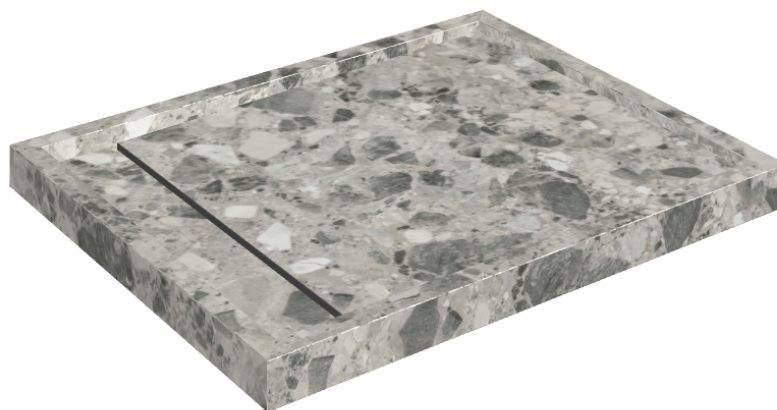

Cod. art.: 620820000002

Diamond

Shower Tray 100

**Rivestimento del
prodotto**Continuum Stone
Grey Naturale

I colori e le altre caratteristiche estetiche delle piastrelle presenti nelle illustrazioni presenti sul sito sono puramente indicativi. Guarda sempre i campioni di persona prima dell'acquisto.