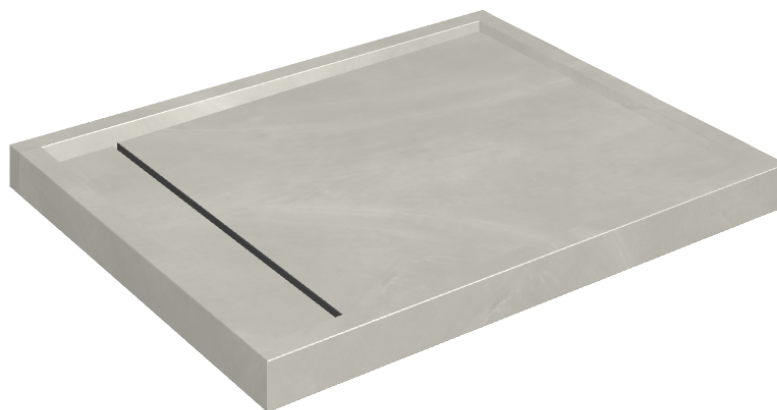

# Diamond

## Shower Tray 100

Rivestimento del  
prodotto

Continuum Silver  
Naturale

I colori e le altre caratteristiche estetiche delle piastrelle presenti nelle illustrazioni presenti sul sito sono puramente indicativi. Guarda sempre i campioni di persona prima dell'acquisto.