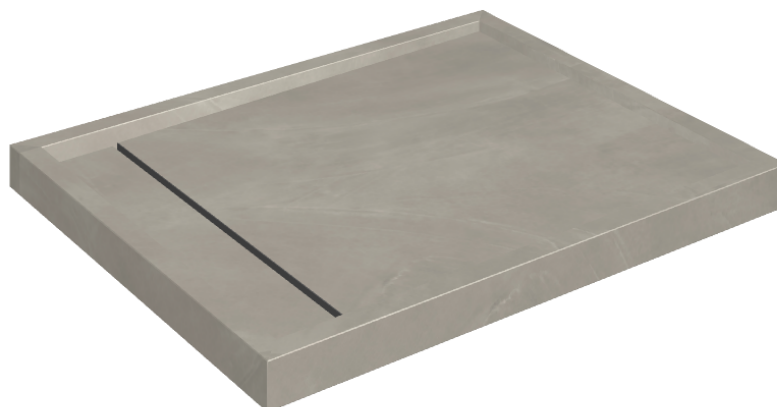

# Diamond

## Shower Tray 100

Rivestimento del  
prodottoContinuum Iron  
Naturale

I colori e le altre caratteristiche estetiche delle piastrelle presenti nelle illustrazioni presenti sul sito sono puramente indicativi. Guarda sempre i campioni di persona prima dell'acquisto.