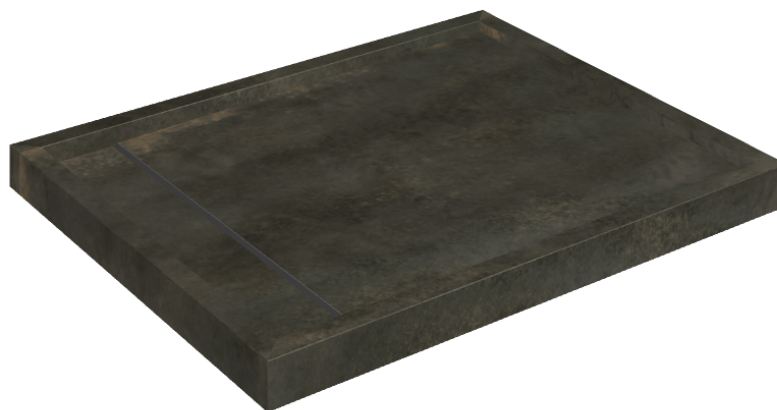

# Diamond

## Shower Tray 100

**Rivestimento del  
prodotto**Continuum Brass  
Dark Lappato

I colori e le altre caratteristiche estetiche delle piastrelle presenti nelle illustrazioni presenti sul sito sono puramente indicativi. Guarda sempre i campioni di persona prima dell'acquisto.