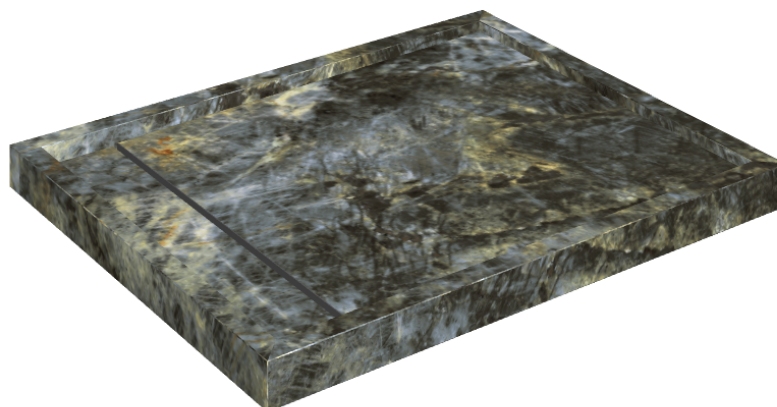

Cod. art.: 620820000002

Diamond

Shower Tray 100

**Rivestimento del
prodotto**Stellaris Madagascar
Dark Naturale

I colori e le altre caratteristiche estetiche delle piastrelle presenti nelle illustrazioni presenti sul sito sono puramente indicativi. Guarda sempre i campioni di persona prima dell'acquisto.