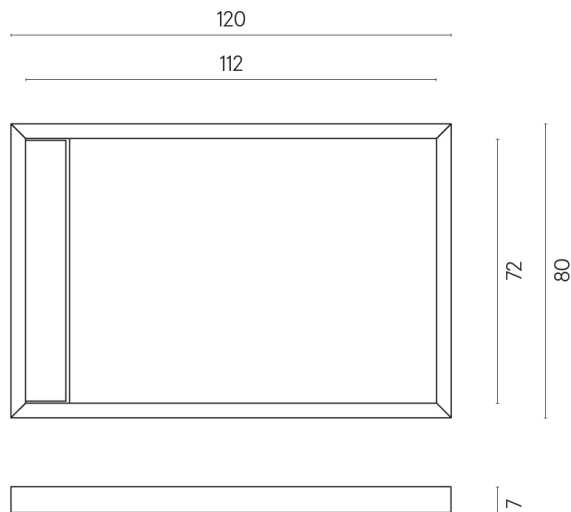

Cod. art.: 620820000003

Diamond

Shower Tray 120

Rivestimento del
prodotto

Millennium Iron
Naturale

I colori e le altre caratteristiche estetiche delle piastrelle presenti nelle illustrazioni presenti sul sito sono puramente indicativi. Guarda sempre i campioni di persona prima dell'acquisto.