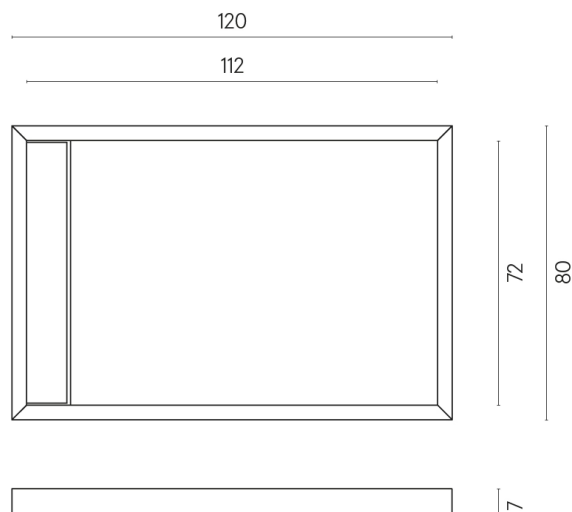

SCHEMA DI CONFIGURAZIONE

Cod. art.: 620820000003

Diamond

Shower Tray 120

Rivestimento del
prodottoMillennium Black
Naturale

I colori e le altre caratteristiche estetiche delle piastrelle presenti nelle illustrazioni presenti sul sito sono puramente indicativi. Guarda sempre i campioni di persona prima dell'acquisto.