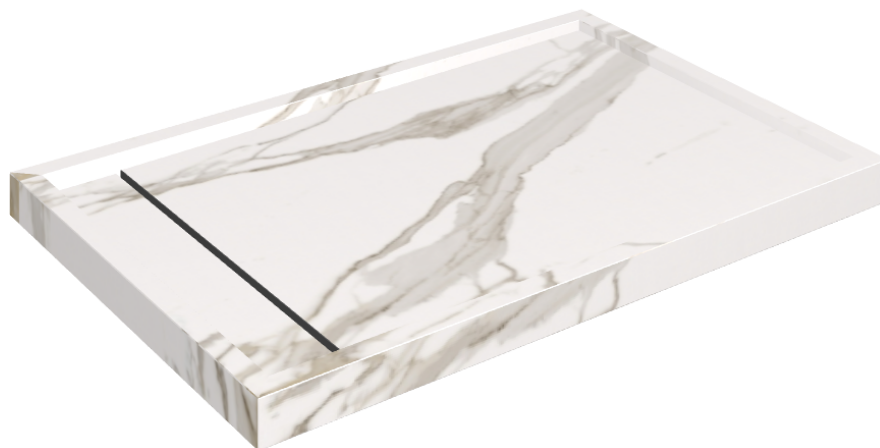

# Diamond

## Shower Tray 120

Rivestimento del  
prodottoCharme Evo  
Calacatta Naturale

I colori e le altre caratteristiche estetiche delle piastrelle presenti nelle illustrazioni presenti sul sito sono puramente indicativi. Guarda sempre i campioni di persona prima dell'acquisto.