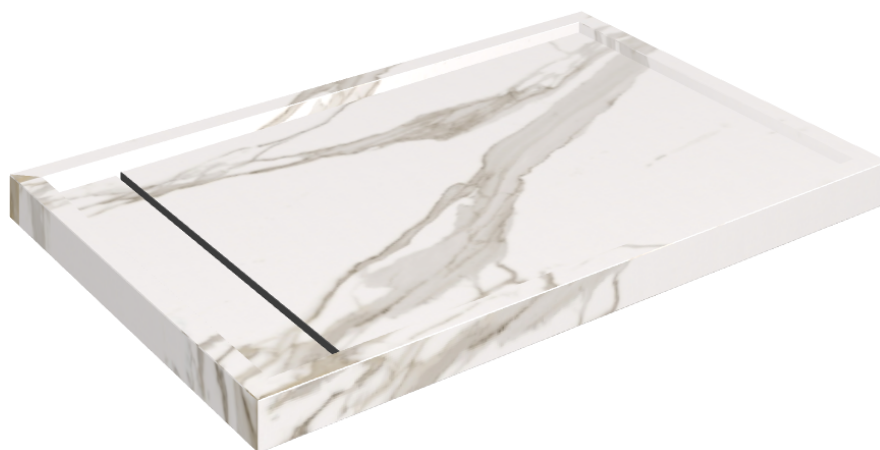

SCHEDA DI CONFIGURAZIONE

Cod. art.: 620820000003

Diamond

Shower Tray 120

Rivestimento del
prodottoCharme Evo
Calacatta Naturale

I colori e le altre caratteristiche estetiche delle piastrelle presenti nelle illustrazioni presenti sul sito sono puramente indicativi. Guarda sempre i campioni di persona prima dell'acquisto.