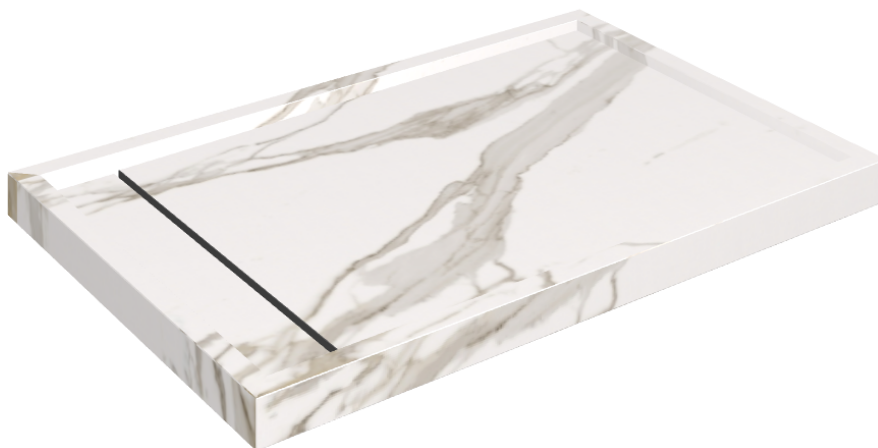

SCHEDA DI CONFIGURAZIONE

Cod. art.: 620820000003

Diamond

Shower Tray 120

Rivestimento del
prodottoCharme Evo
Calacatta Naturale

I colori e le altre caratteristiche estetiche delle piastrelle presenti nelle illustrazioni presenti sul sito sono puramente indicativi. Guarda sempre i campioni di persona prima dell'acquisto.