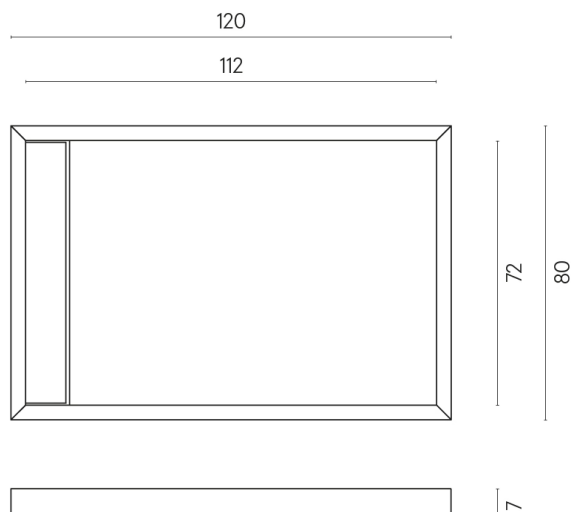

## Shower Tray 120

Rivestimento del  
prodottoCharme Extra Lasa  
Naturale

I colori e le altre caratteristiche estetiche delle piastrelle presenti nelle illustrazioni presenti sul sito sono puramente indicativi. Guarda sempre i campioni di persona prima dell'acquisto.