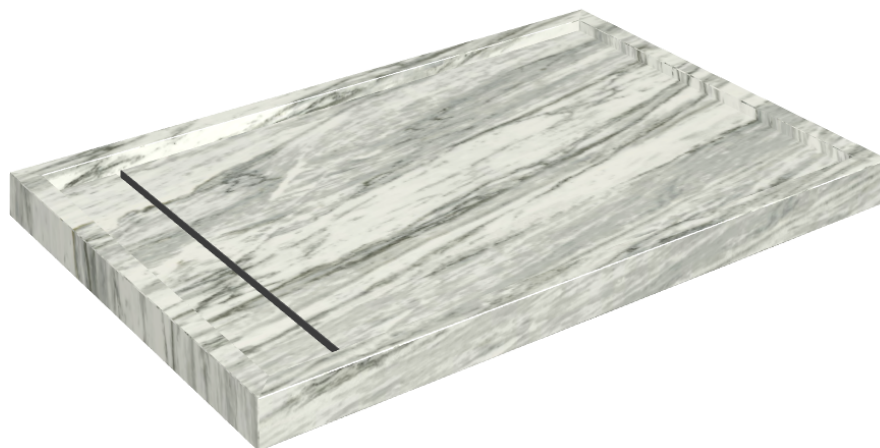

# Diamond

## Shower Tray 120

Rivestimento del  
prodottoSkyfall Bianco  
Paradiso Naturale

I colori e le altre caratteristiche estetiche delle piastrelle presenti nelle illustrazioni presenti sul sito sono puramente indicativi. Guarda sempre i campioni di persona prima dell'acquisto.