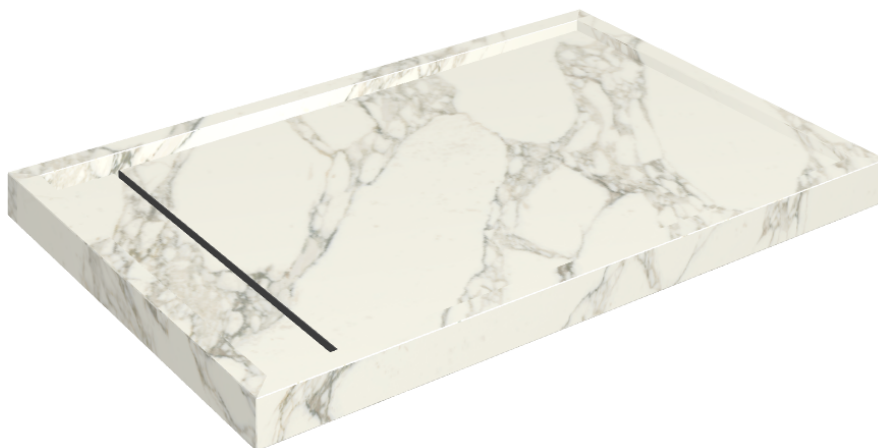

SCHEDA DI CONFIGURAZIONE

Cod. art.: 620820000003

Diamond

Shower Tray 120

Rivestimento del
prodottoCharme Deluxe
Arabescato White
Naturale

I colori e le altre caratteristiche estetiche delle piastrelle presenti nelle illustrazioni presenti sul sito sono puramente indicativi. Guarda sempre i campioni di persona prima dell'acquisto.