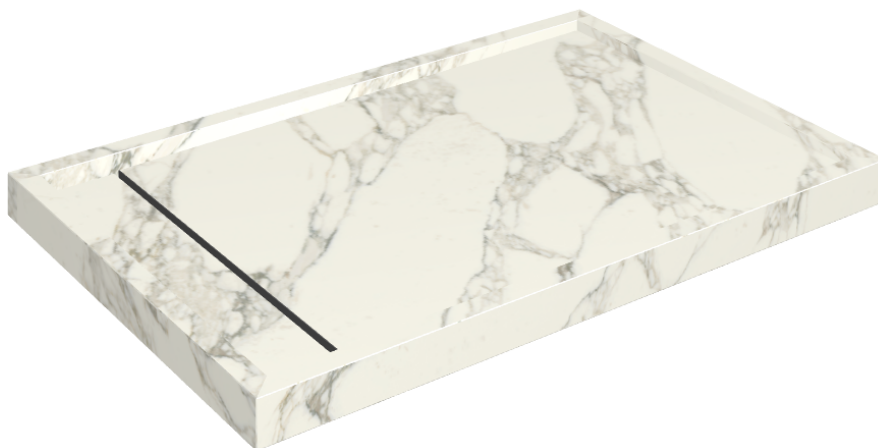

SCHEDA DI CONFIGURAZIONE

Cod. art.:

620820000003

Diamond

Shower Tray 120

Rivestimento del prodottoCharme Deluxe
Arabescato White
Naturale

I colori e le altre caratteristiche estetiche delle piastrelle presenti nelle illustrazioni presenti sul sito sono puramente indicativi. Guarda sempre i campioni di persona prima dell'acquisto.