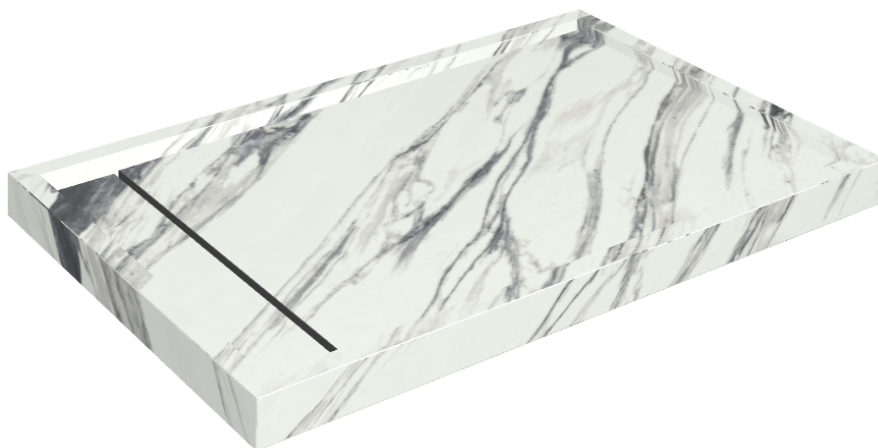

Cod. art.:

620820000003

Diamond

Shower Tray 120

Rivestimento del
prodotto

Charme Deluxe
Statuario Fantastico
Naturale

I colori e le altre caratteristiche estetiche delle piastrelle presenti nelle illustrazioni presenti sul sito sono puramente indicativi. Guarda sempre i campioni di persona prima dell'acquisto.