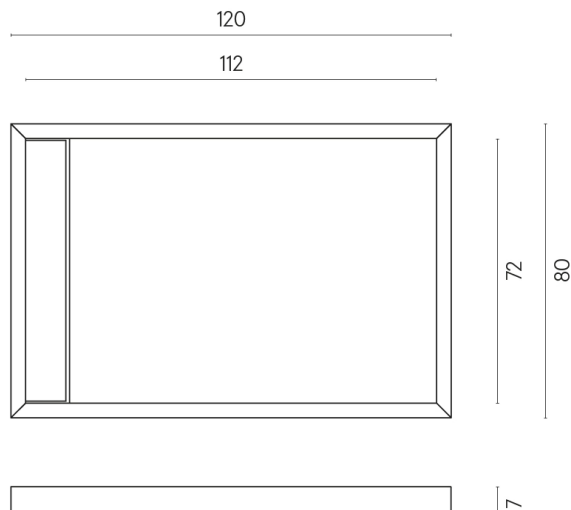

Cod. art.: 620820000003

Diamond

Shower Tray 120

Rivestimento del
prodotto

Charme Deluxe
Statuario Fantastico
Naturale

I colori e le altre caratteristiche estetiche delle piastrelle presenti nelle illustrazioni presenti sul sito sono puramente indicativi. Guarda sempre i campioni di persona prima dell'acquisto.