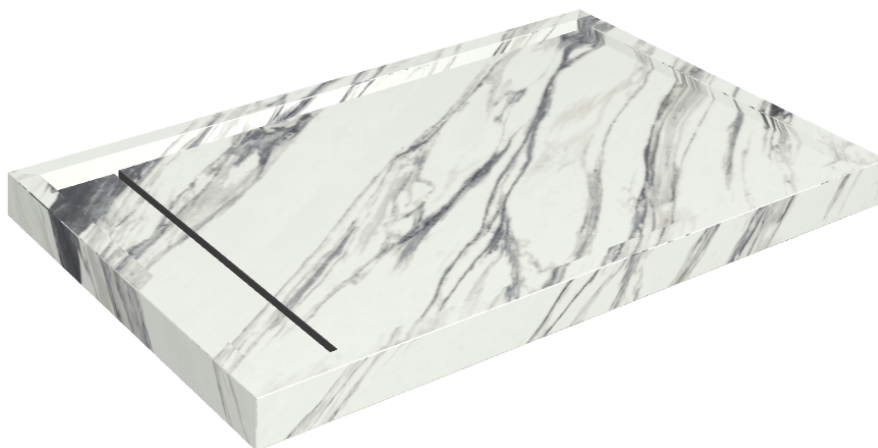

Cod. art.: 620820000003

Diamond

Shower Tray 120

Rivestimento del
prodotto

Charme Deluxe
Statuario Fantastico
Naturale

I colori e le altre caratteristiche estetiche delle piastrelle presenti nelle illustrazioni presenti sul sito sono puramente indicativi. Guarda sempre i campioni di persona prima dell'acquisto.