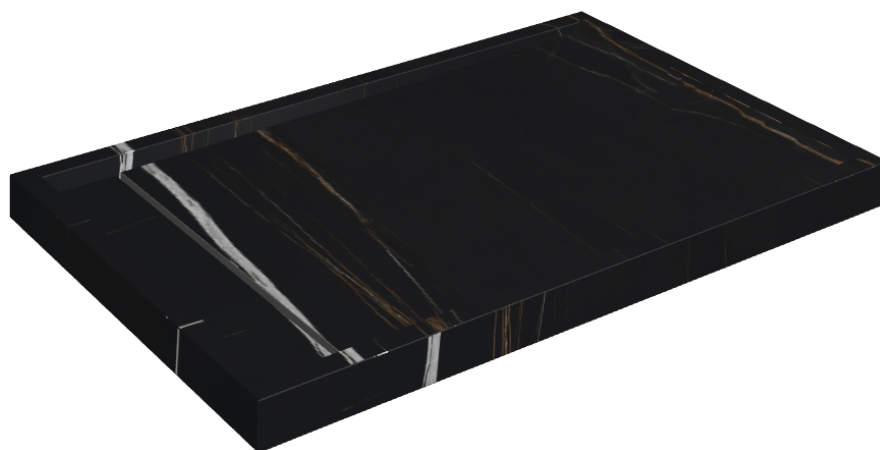

SCHEMA DI CONFIGURAZIONE

Cod. art.: 620820000003

Diamond

Shower Tray 120

Rivestimento del
prodottoCharme Deluxe
Sahara Noir Naturale

I colori e le altre caratteristiche estetiche delle piastrelle presenti nelle illustrazioni presenti sul sito sono puramente indicativi. Guarda sempre i campioni di persona prima dell'acquisto.