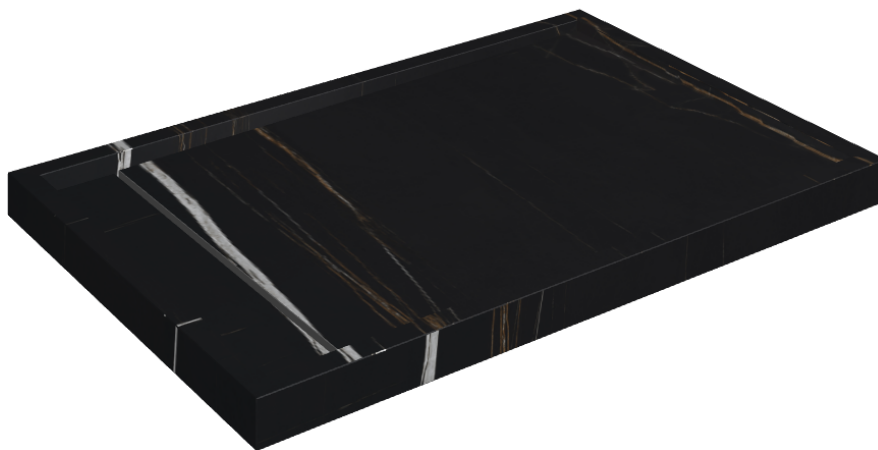

# Diamond

## Shower Tray 120

Rivestimento del  
prodotto

Charme Deluxe  
Sahara Noir Naturale

I colori e le altre caratteristiche estetiche delle piastrelle presenti nelle illustrazioni presenti sul sito sono puramente indicativi. Guarda sempre i campioni di persona prima dell'acquisto.