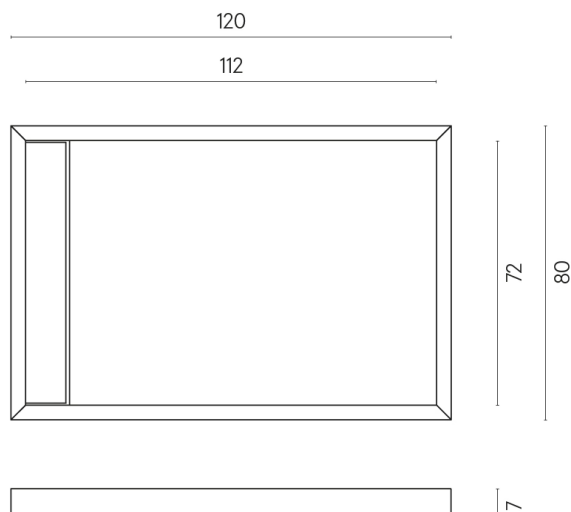

## Shower Tray 120

Rivestimento del  
prodotto

Charme Deluxe  
Sahara Noir Naturale

I colori e le altre caratteristiche estetiche delle piastrelle presenti nelle illustrazioni presenti sul sito sono puramente indicativi. Guarda sempre i campioni di persona prima dell'acquisto.