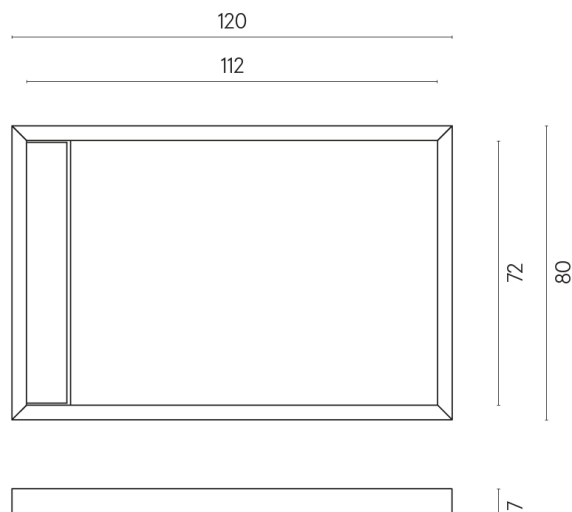

SCHEDA DI CONFIGURAZIONE

Cod. art.: 620820000003

Diamond

Shower Tray 120

Rivestimento del
prodotto
Metropolis Absolut
Silver Naturale

I colori e le altre caratteristiche estetiche delle piastrelle presenti nelle illustrazioni presenti sul sito sono puramente indicativi. Guarda sempre i campioni di persona prima dell'acquisto.