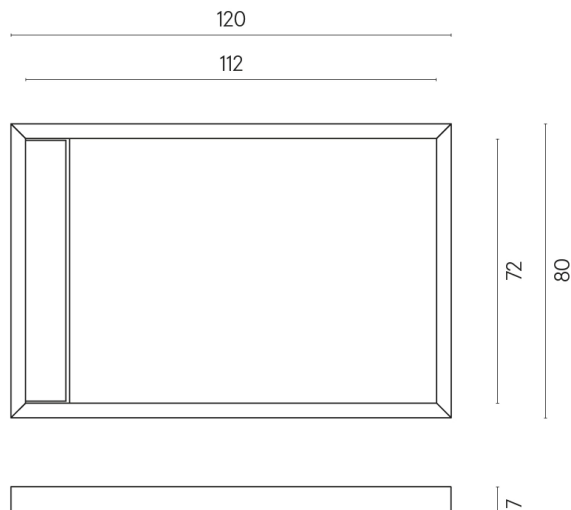

## Shower Tray 120

Rivestimento del  
prodotto

Metropolis Imperial  
Black Naturale

I colori e le altre caratteristiche estetiche delle piastrelle presenti nelle illustrazioni presenti sul sito sono puramente indicativi. Guarda sempre i campioni di persona prima dell'acquisto.