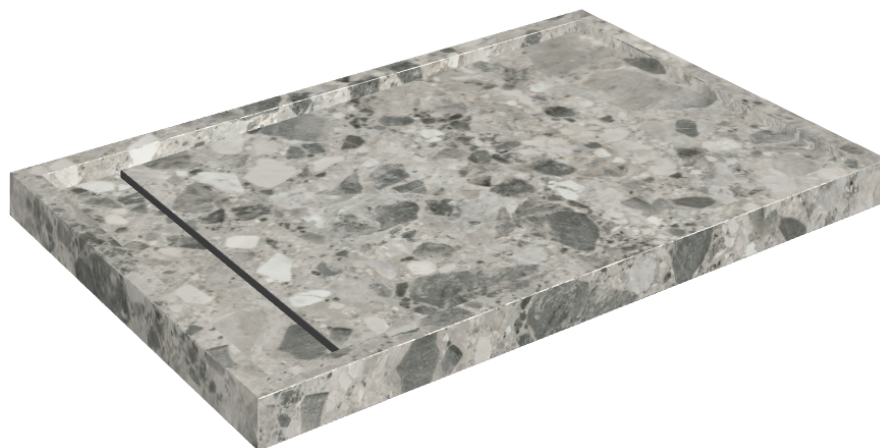

SCHEDA DI CONFIGURAZIONE

Cod. art.: 620820000003

Diamond

Shower Tray 120

Rivestimento del
prodottoContinuum Stone
Grey Naturale

I colori e le altre caratteristiche estetiche delle piastrelle presenti nelle illustrazioni presenti sul sito sono puramente indicativi. Guarda sempre i campioni di persona prima dell'acquisto.