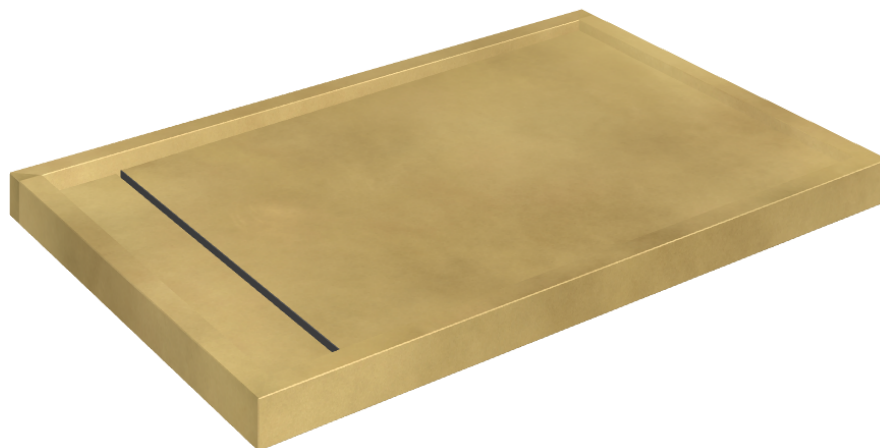

SCHEMA DI CONFIGURAZIONE

Cod. art.: 620820000003

Diamond

Shower Tray 120

Rivestimento del
prodottoContinuum Brass
Gold Lappato

I colori e le altre caratteristiche estetiche delle piastrelle presenti nelle illustrazioni presenti sul sito sono puramente indicativi. Guarda sempre i campioni di persona prima dell'acquisto.