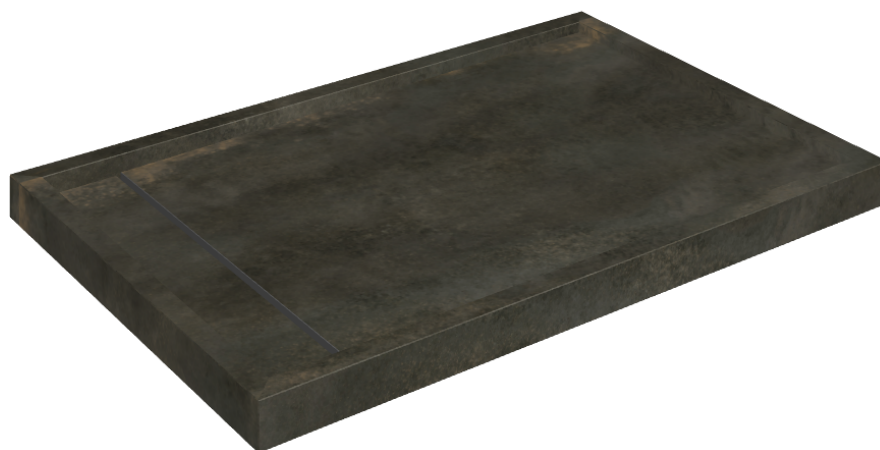

SCHEDA DI CONFIGURAZIONE

Cod. art.: 620820000003

Diamond

Shower Tray 120

Rivestimento del
prodotto

Continuum Brass
Dark Lappato

I colori e le altre caratteristiche estetiche delle piastrelle presenti nelle illustrazioni presenti sul sito sono puramente indicativi. Guarda sempre i campioni di persona prima dell'acquisto.