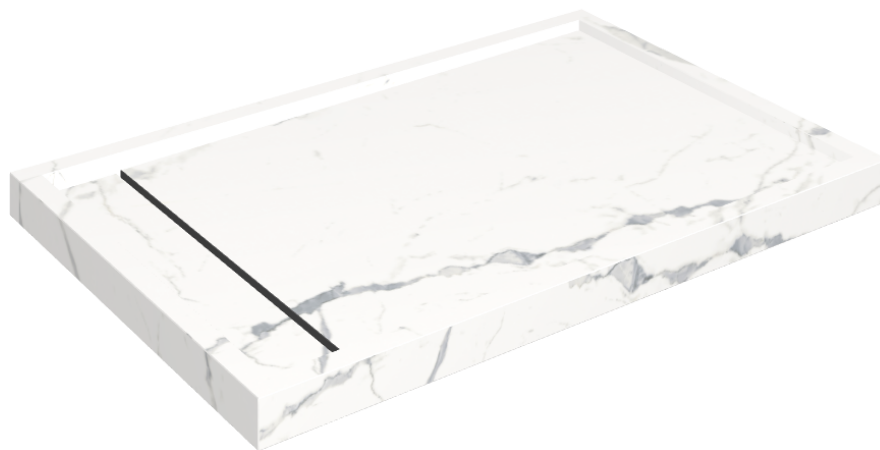

SCHEDA DI CONFIGURAZIONE

Cod. art.: 620820000003

Diamond

Shower Tray 120

Rivestimento del
prodotto

Stellaris Statuario
White Naturale

I colori e le altre caratteristiche estetiche delle piastrelle presenti nelle illustrazioni presenti sul sito sono puramente indicativi. Guarda sempre i campioni di persona prima dell'acquisto.

**Trova il punto vendita
autorizzato più vicino:**

<https://ural.italonceramica.ru/ru/home/dealer/>