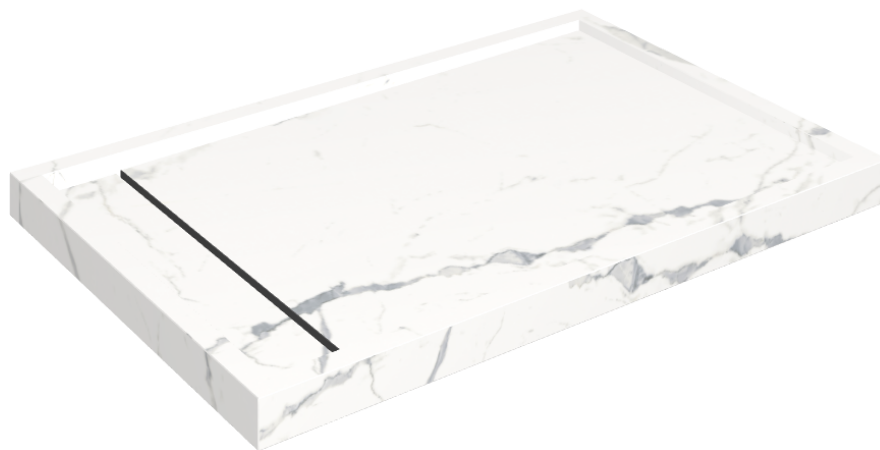

# Diamond

## Shower Tray 120

Rivestimento del  
prodottoStellaris Statuario  
White Naturale

I colori e le altre caratteristiche estetiche delle piastrelle presenti nelle illustrazioni presenti sul sito sono puramente indicativi. Guarda sempre i campioni di persona prima dell'acquisto.