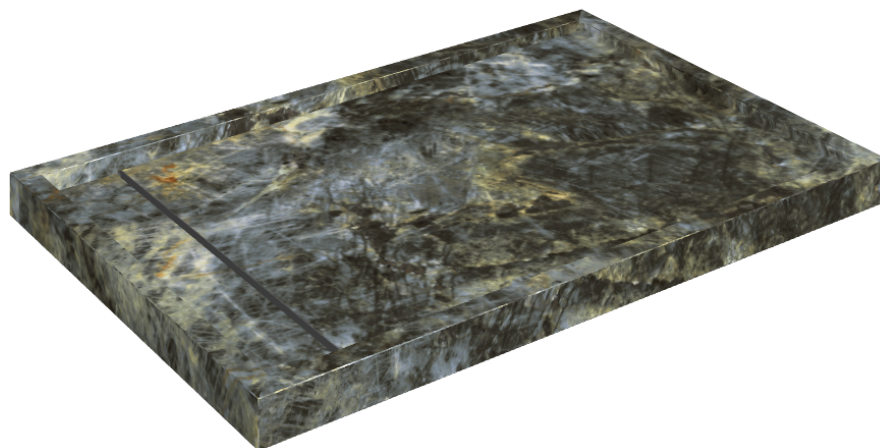

SCHEDA DI CONFIGURAZIONE

Cod. art.: 620820000003

Diamond

Shower Tray 120

Rivestimento del
prodottoStellaris Madagascar
Dark Naturale

I colori e le altre caratteristiche estetiche delle piastrelle presenti nelle illustrazioni presenti sul sito sono puramente indicativi. Guarda sempre i campioni di persona prima dell'acquisto.