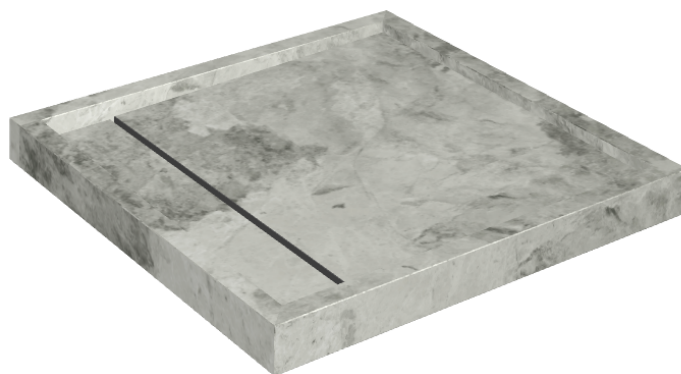

Cod. art.:

620820000001

Diamond

Shower Tray 80

**Rivestimento del
prodotto**Charme Extra Silver
Naturale

I colori e le altre caratteristiche estetiche delle piastrelle presenti nelle illustrazioni presenti sul sito sono puramente indicativi. Guarda sempre i campioni di persona prima dell'acquisto.