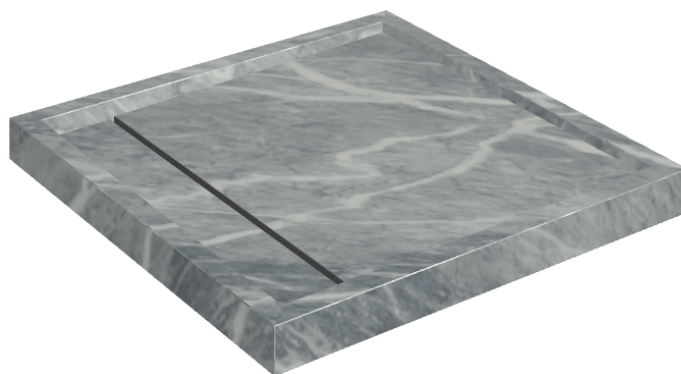

# Diamond

## Shower Tray 80

Rivestimento del  
prodotto

Charme Extra Atlantic  
Naturale

I colori e le altre caratteristiche estetiche delle piastrelle presenti nelle illustrazioni presenti sul sito sono puramente indicativi. Guarda sempre i campioni di persona prima dell'acquisto.