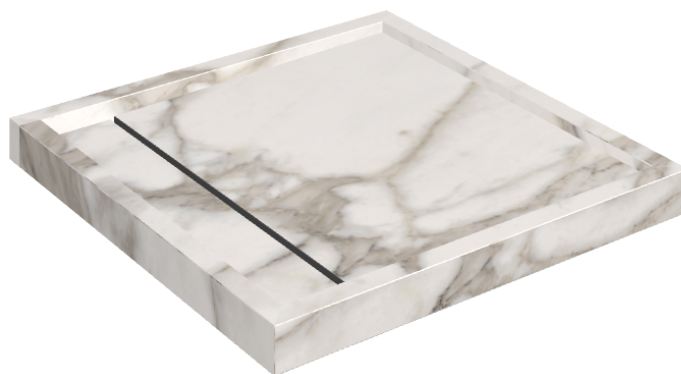

Cod. art.:

620820000001

Diamond

Shower Tray 80

Rivestimento del
prodotto

Charme Evo
Calacatta Naturale

I colori e le altre caratteristiche estetiche delle piastrelle presenti nelle illustrazioni presenti sul sito sono puramente indicativi. Guarda sempre i campioni di persona prima dell'acquisto.