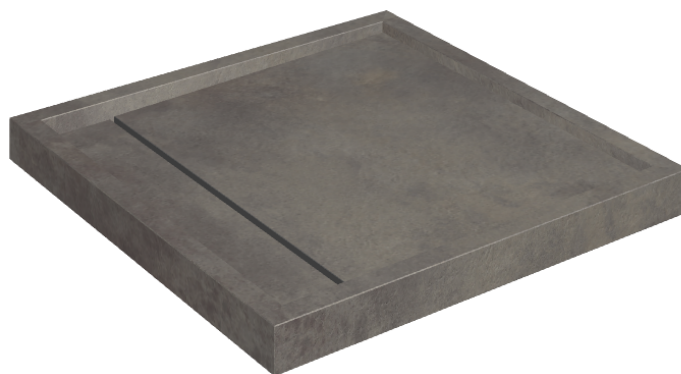

SCHEMA DI CONFIGURAZIONE

Cod. art.: 620820000001

Diamond

Shower Tray 80

Rivestimento del
prodottoMillennium Black
Naturale

I colori e le altre caratteristiche estetiche delle piastrelle presenti nelle illustrazioni presenti sul sito sono puramente indicativi. Guarda sempre i campioni di persona prima dell'acquisto.