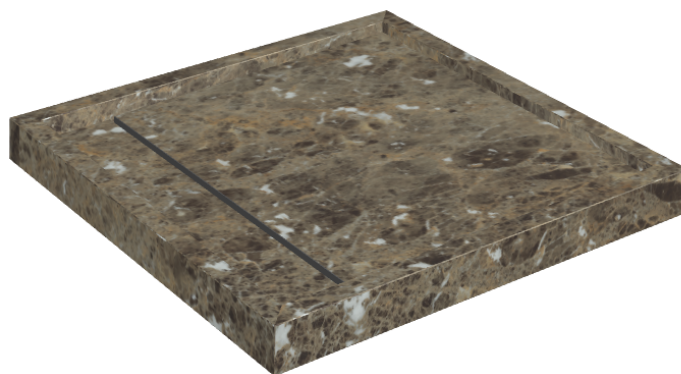

SCHEDA DI CONFIGURAZIONE

Cod. art.: 620820000001

Diamond

Shower Tray 80

**Rivestimento del
prodotto**Charme Deluxe
Emperador Dark
Naturale

I colori e le altre caratteristiche estetiche delle piastrelle presenti nelle illustrazioni presenti sul sito sono puramente indicativi. Guarda sempre i campioni di persona prima dell'acquisto.