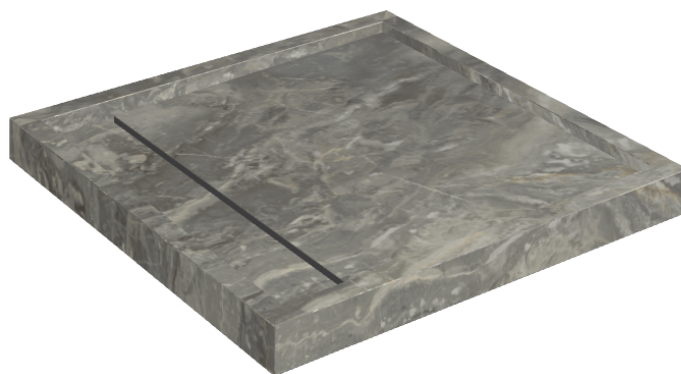

Cod. art.: 620820000001

Diamond

Shower Tray 80

**Rivestimento del
prodotto**Charme Deluxe Grigio
Orobico Naturale

I colori e le altre caratteristiche estetiche delle piastrelle presenti nelle illustrazioni presenti sul sito sono puramente indicativi. Guarda sempre i campioni di persona prima dell'acquisto.