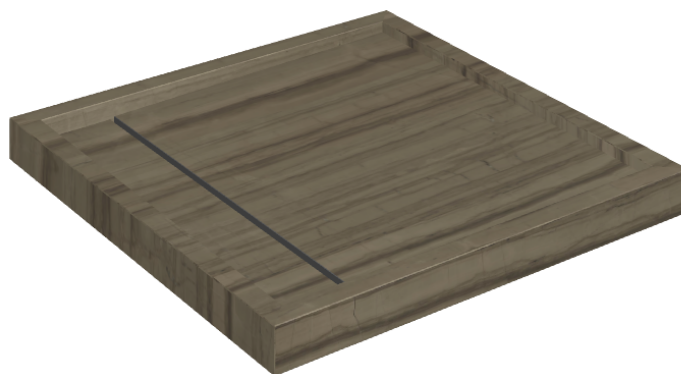

Cod. art.: 620820000001

Diamond

Shower Tray 80

Rivestimento del
prodotto

Charme Advance
Elegant Brown Lux

I colori e le altre caratteristiche estetiche delle piastrelle presenti nelle illustrazioni presenti sul sito sono puramente indicativi. Guarda sempre i campioni di persona prima dell'acquisto.